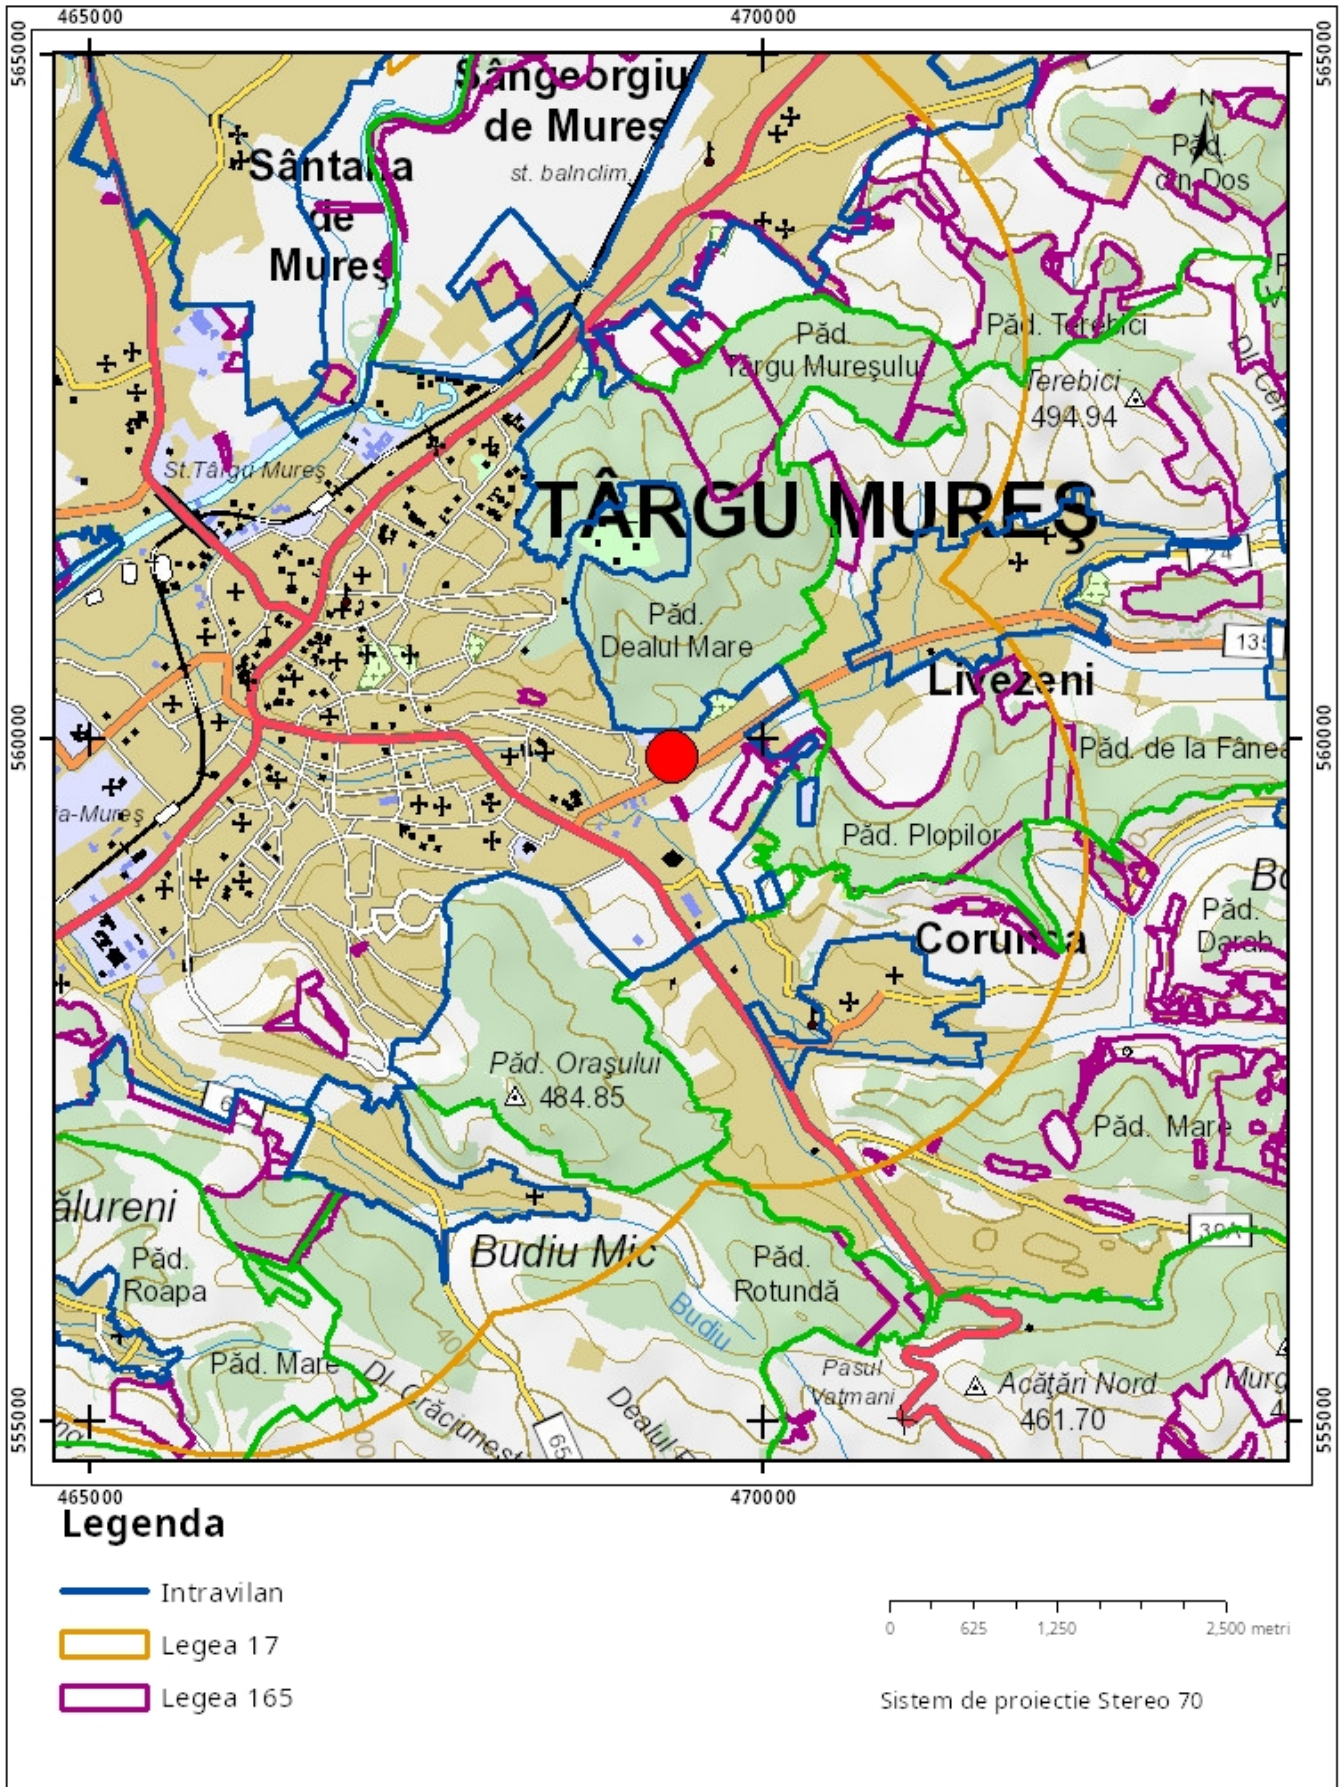

Cod verificare

100114504128

EXTRAS DE PLAN CADASTRAL

pentru imobilul cu IE **140847**, UAT Târgu Mures / MURES,
Loc. Târgu Mures, Str. Livezeni, Nr. 79

Nr.cerere	28184
Ziua	30
Luna	03
Anul	2022

Teren: 1.013 mp

Teren: Intravilan

Categoria de folosinta(mp): Arabil 1013mp

Plan detaliu

Plan de ansamblu

Sarcini tehnice (intersecții cu limitele legilor speciale)
Legea 17, Art. 3 □

Semnat electronic

Ultima actualizare a geometriei: 18-03-2020
Data și ora generării: 30-03-2022 10:36