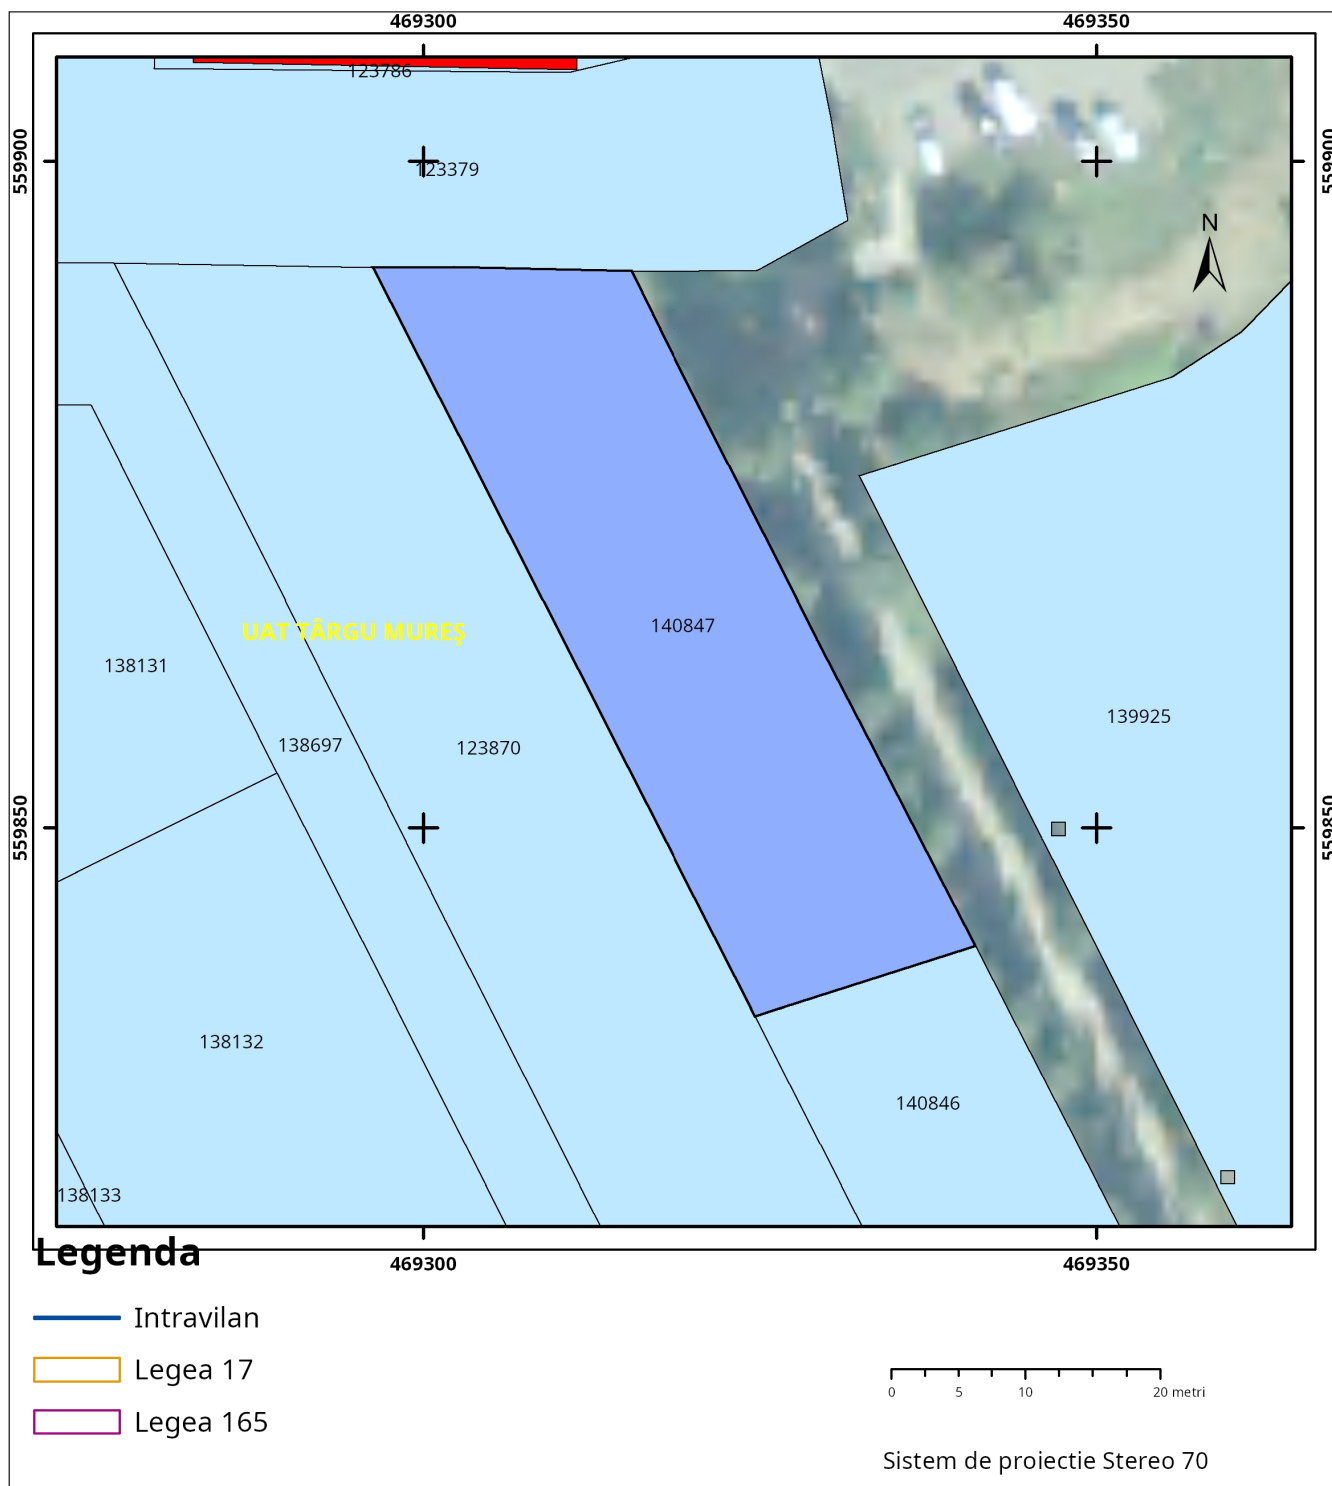

Cod verificare

100114504128

EXTRAS DE PLAN CADASTRAL

pentru imobilul cu IE **140847**, UAT Târgu Mures / MURES,
Loc. Târgu Mures, Str. Livezeni, Nr. 79

Nr.cerere	28184
Ziua	30
Luna	03
Anul	2022

Teren: 1.013 mp

Teren: Intravilan

Categoria de folosinta(mp): Arabil 1013mp

Plan detaliu

Plan de ansamblu

Sarcini tehnice (intersecții cu limitele legilor speciale)
Legea 17, Art. 3 □

Semnat electronic

Ultima actualizare a geometriei: 18-03-2020
Data și ora generării: 30-03-2022 10:36